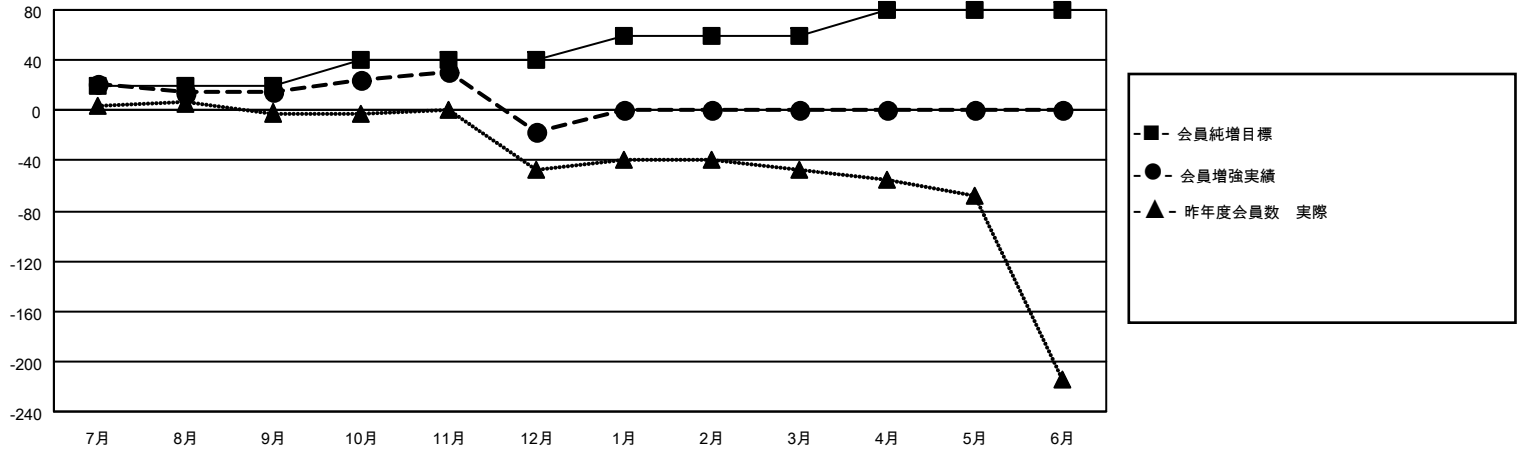

# MONTHLY MEMBERSHIP PROGRESS REPORT

地域 JAPAN

District 334 B

Results as of: 12/31/2022

クラブ			
結果：2022-2023			
四半期	新クラブ目標	新クラブ	解散クラブ
7月/8月/9月	0	0	0
10月/11月/12月	1	0	1
1月/2月/3月	0	0	0
4月/5月/6月	0	0	0

名			
結果：2022-2023			
四半期	会員純増目標	会員増強実績	退会者(転籍を含む)実際
7月/8月/9月	20	53	36
10月/11月/12月	20	62	77
1月/2月/3月	20	0	0
4月/5月/6月	20	0	0

新クラブ目標及び実績累計

会員目標及び実績累計

解散クラブ: 1	43 CLUBS OF 74 一名以上の新会 員を登録	<b>男女別</b>	
退会者		男性	2,719 (74.21%)
物故会員 11	<a href="#">会員累計データを見るには、ここをクリック</a>	女性	945 (25.79%)
クラブ解散 0		NON BINARY	0 (0.00%)
その他 102		PREFER NOT TO ANSWER	0 (0.00%)
合計 113		世帯主/家族会員合計	1,756
		国際会費半額の家族会員	1,016